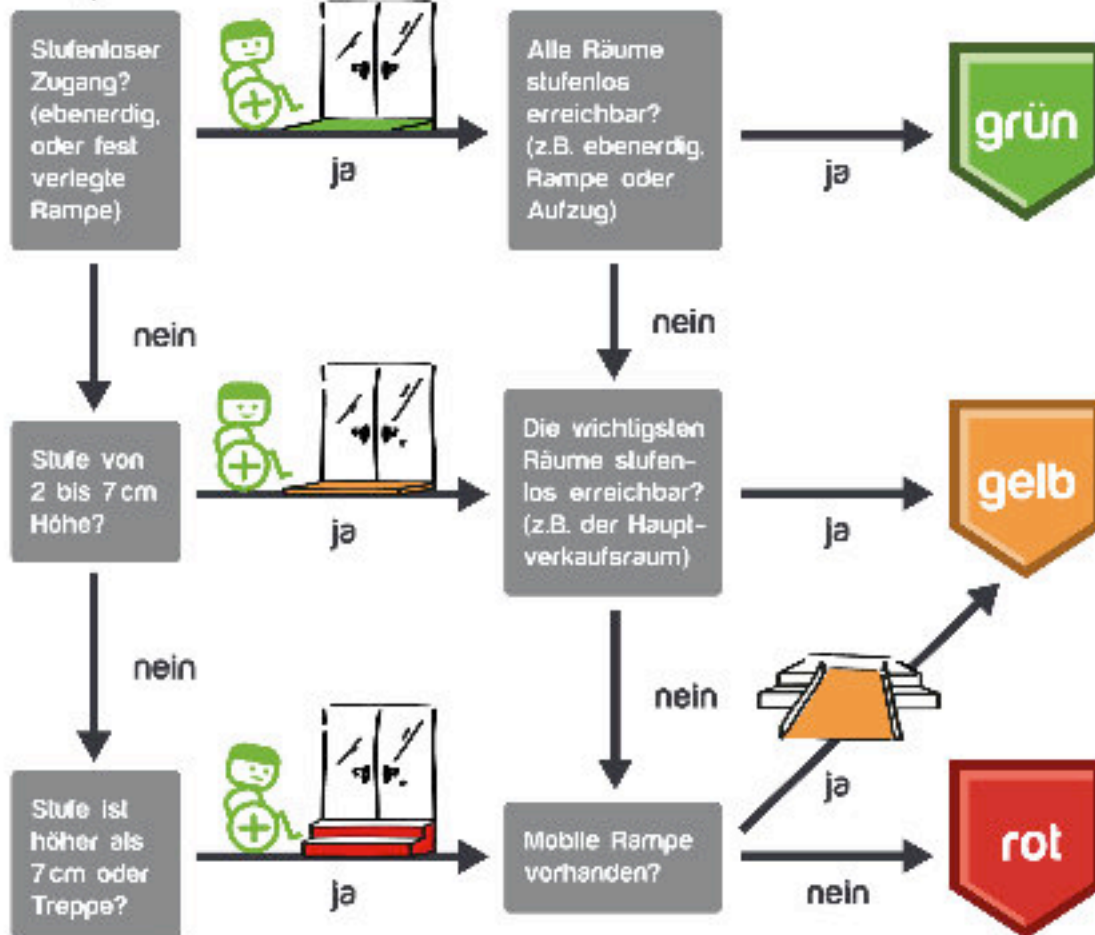

Der Toiletten-Status:

Unabhängig von der Zugänglichkeit eines Ortes kann der Toiletten-Status gesetzt werden.

= Rollstuhlgerechtes WC

- Durchgangsbreite Tür mind. 90 cm
- Bewegungsflächen mind. 150 cm × 150 cm
- WC-Becken mit größerer Sitzhöhe
- Stützklappgriffe o.ä.
- Unterfahrbares Waschbecken

= Kein rollstuhlgerechtes WC

= Unbekannter WC-Status

Wie markiere ich diesen Ort auf wheelmap.org?

OpenStreetMap

LIVE-Karte von Wheelmap.org

Mapping-Aktionen

Like Wheelmap but customized to fit your own community.

Which public places are accessible for people with disabilities? Create your own mapping community and empower your volunteers to go out and mark the accessibility of places! Wheelmap Pro is a powerful tool with your own brand, your specific accessibility criteria and step-by-step action plans.